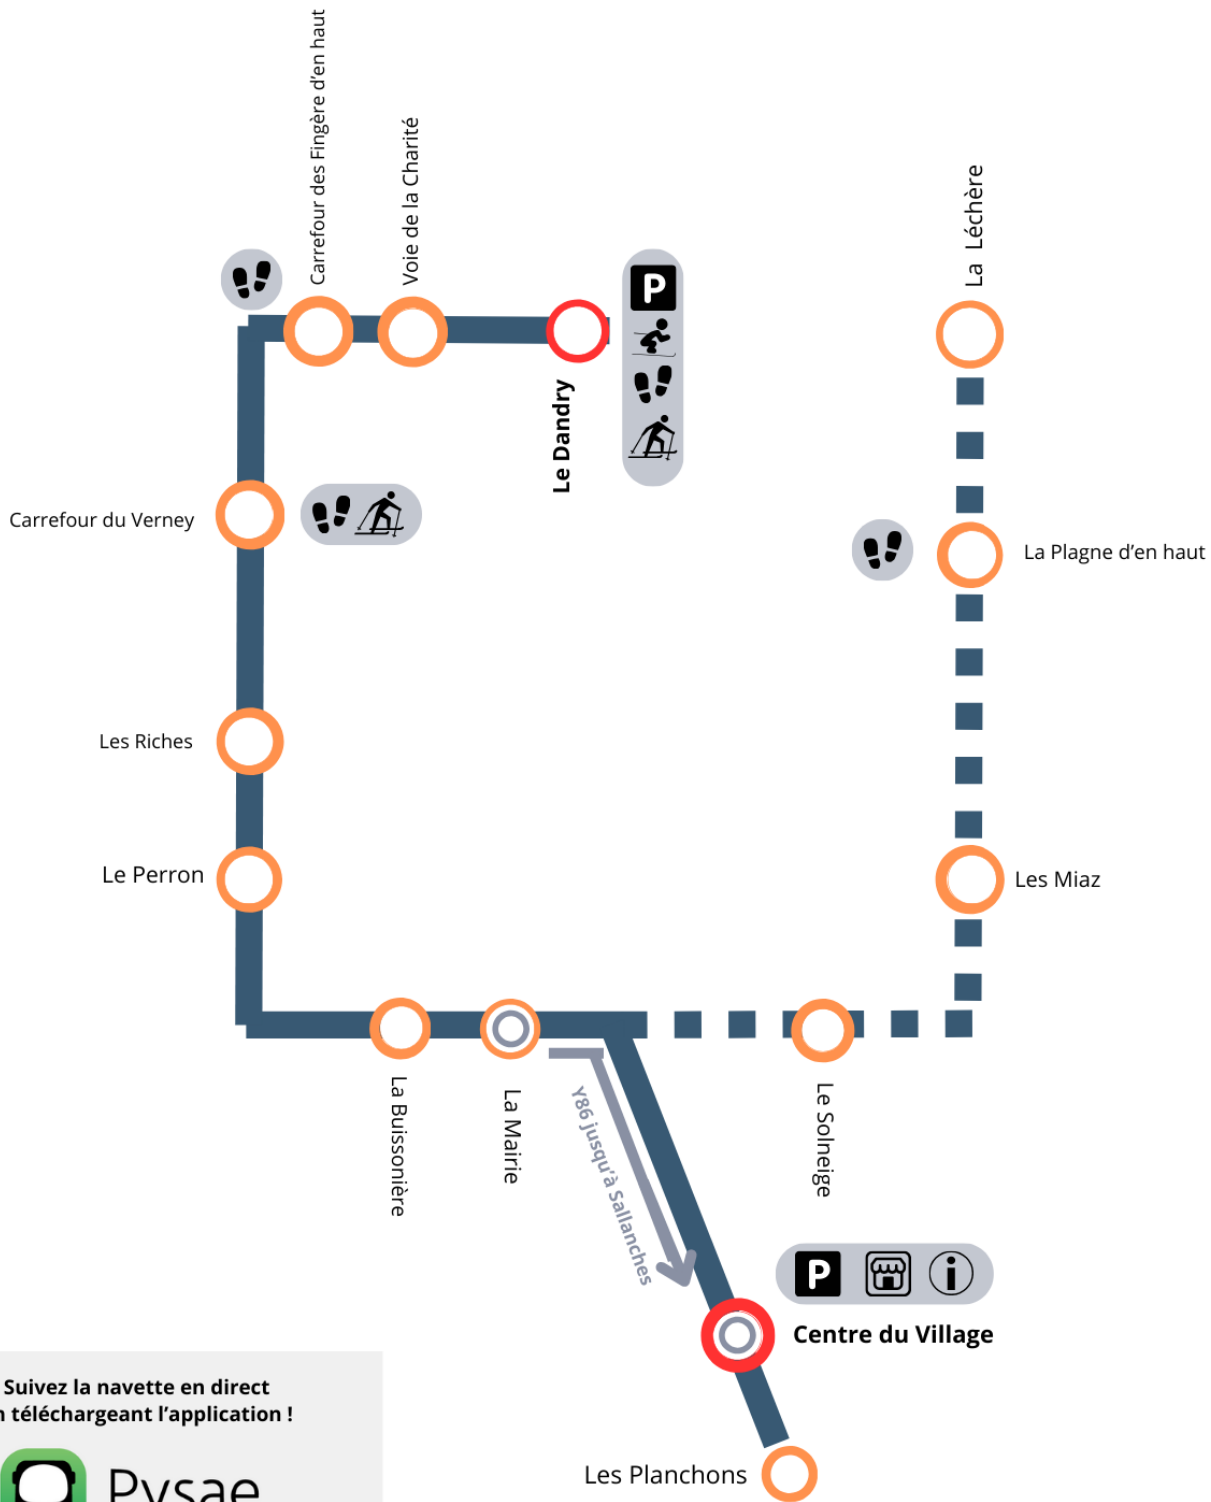

LE PARCOURS DE VOTRE NAVETTE **BORini**

Suivez la navette en direct en téléchargeant l'application !

TÉLÉCHARGEZ NOTRE APPLICATION GRATUITE

Google Play

App Store

- : Arrêts de la navette
- : Ligne occasionnelle
- : Ligne Y86
- : Arrêts et la ligne Y86 Cordon-Sallanches
- : Places de stationnements
- : Domaine skiable
- : Début du parcours de ski de randonnée
- : Début de parcours raquette
- : Office de tourisme
- : Commerces